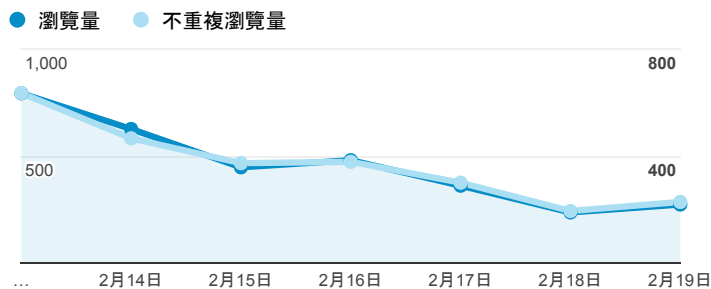

報表02_流量

2017年2月13日 - 2017年2月19日

所有使用者
100.00% 個工作階段

瀏覽量和平均網頁停留時間

瀏覽量和造訪

瀏覽量和不重複瀏覽量

造訪和新造訪率 (依 服務供應商 分組)

服務供應商	工作階段	瀏覽量
taipei taiwan	889	1,261
tamkang university	434	639
taiwan mobile co. ltd.	184	242
panchiao taipei hsien taiwan	180	214
tfn media co. ltd.	130	172
taiwan fixed network co. ltd.	80	115
mobile business group	50	63
vibo telecom inc.	46	58
chunghwa telecom data communication business group	42	51
kbro co. ltd.	41	50

造訪和瀏覽量 (依 分享網址 分組)

分享網址	工作階段	瀏覽量
eportfolio.tku.edu.tw/	1,592	2,176
ep.tku.edu.tw/index_detail_share.aspx?id=537C19E76E8126BF	128	132
eportfolio.tku.edu.tw/tkustudentlink.aspx	115	128
ep.tku.edu.tw/index_detail_share.aspx?id=0857AE920B259F8E	98	104
eportfolio.tku.edu.tw/index_service.aspx?srv=1	42	54
eportfolio.tku.edu.tw/index_detail.aspx?category=17&srv=3	23	36
eportfolio.tku.edu.tw/index.aspx	22	44
ep.tku.edu.tw/index.aspx	15	18
eportfolio.tku.edu.tw/index_detail.aspx?category=50&srv=3	14	17
eportfolio.tku.edu.tw/index_detail.aspx?category=14&srv=3	13	22