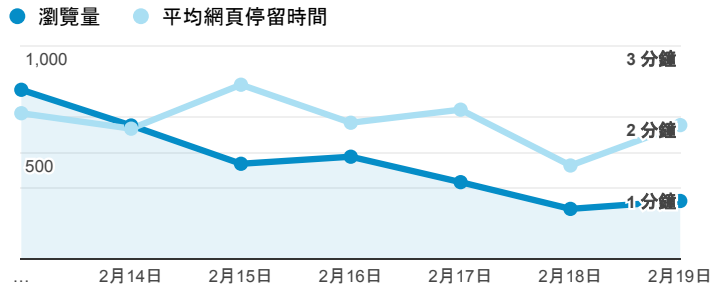

報表02_流量

2017年2月13日 - 2017年2月19日

所有使用者
100.00% 個工作階段

瀏覽量和平均網頁停留時間

瀏覽量和造訪

瀏覽量和不重複瀏覽量

造訪和新造訪率 (依 服務供應商 分組)

服務供應商	工作階段	瀏覽量
taipei taiwan	889	1,261
tamkang university	434	639
taiwan mobile co. ltd.	184	242
panchiao taipei hsien taiwan	180	214
tfn media co. ltd.	130	172
taiwan fixed network co. ltd.	80	115
mobile business group	50	63
vibo telecom inc.	46	58
chunghwa telecom data communication business group	42	51
kbro co. ltd.	41	50

造訪和瀏覽量 (依 分享網址 分組)

分享網址	工作階段	瀏覽量
eportfolio.tku.edu.tw/	1,592	2,176
ep.tku.edu.tw/index_detail_share.aspx?id=537C19E76E8126BF	128	132
eportfolio.tku.edu.tw/tkustudentlink.aspx	115	128
ep.tku.edu.tw/index_detail_share.aspx?id=0857AE920B259F8E	98	104
eportfolio.tku.edu.tw/index_service.aspx?srv=1	42	54
eportfolio.tku.edu.tw/index_detail.aspx?category=17&srv=3	23	36
eportfolio.tku.edu.tw/index.aspx	22	44
ep.tku.edu.tw/index.aspx	15	18
eportfolio.tku.edu.tw/index_detail.aspx?category=50&srv=3	14	17
eportfolio.tku.edu.tw/index_detail.aspx?category=14&srv=3	13	22