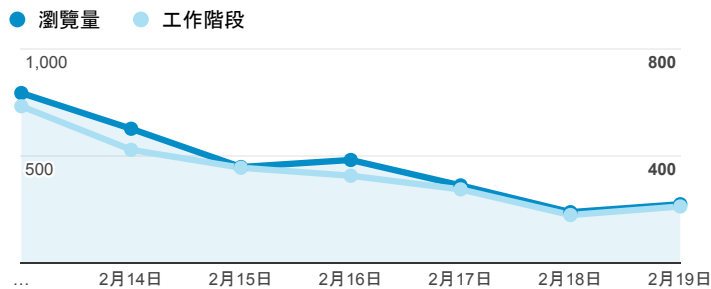

報表02_流量

2017年2月13日 - 2017年2月19日

所有使用者
100.00% 個工作階段

瀏覽量和平均網頁停留時間

瀏覽量和造訪

瀏覽量和不重複瀏覽量

造訪和新造訪率 (依 服務供應商 分組)

服務供應商	工作階段	瀏覽量
taipei taiwan	889	1,261
tamkang university	434	639
taiwan mobile co. ltd.	184	242
panchiao taipei hsien taiwan	180	214
tfn media co. ltd.	130	172
taiwan fixed network co. ltd.	80	115
mobile business group	50	63
vibo telecom inc.	46	58
chunghwa telecom data communication business group	42	51
kbro co. ltd.	41	50

造訪和瀏覽量 (依 分享網址 分組)

分享網址	工作階段	瀏覽量
eportfolio.tku.edu.tw/	1,592	2,176
ep.tku.edu.tw/index_detail_share.aspx?id=537C19E76E8126BF	128	132
eportfolio.tku.edu.tw/tkustudentlink.aspx	115	128
ep.tku.edu.tw/index_detail_share.aspx?id=0857AE920B259F8E	98	104
eportfolio.tku.edu.tw/index_service.aspx?srv=1	42	54
eportfolio.tku.edu.tw/index_detail.aspx?category=17&srv=3	23	36
eportfolio.tku.edu.tw/index.aspx	22	44
ep.tku.edu.tw/index.aspx	15	18
eportfolio.tku.edu.tw/index_detail.aspx?category=50&srv=3	14	17
eportfolio.tku.edu.tw/index_detail.aspx?category=14&srv=3	13	22